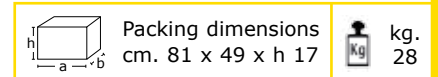

CARRELLO M21 con portarotolo carta, portata max kg. 200. I piani sono protetti da tappeti in gomma. Portata cassetto kg. 15. I carrelli vengono forniti smontati.

*TROLLEY M21 with paper holder, max capacity kg. 200. The surfaces are protected by rubber mat. Drawer load capacity 15 kg. Trolleys are supplied unassembled.*