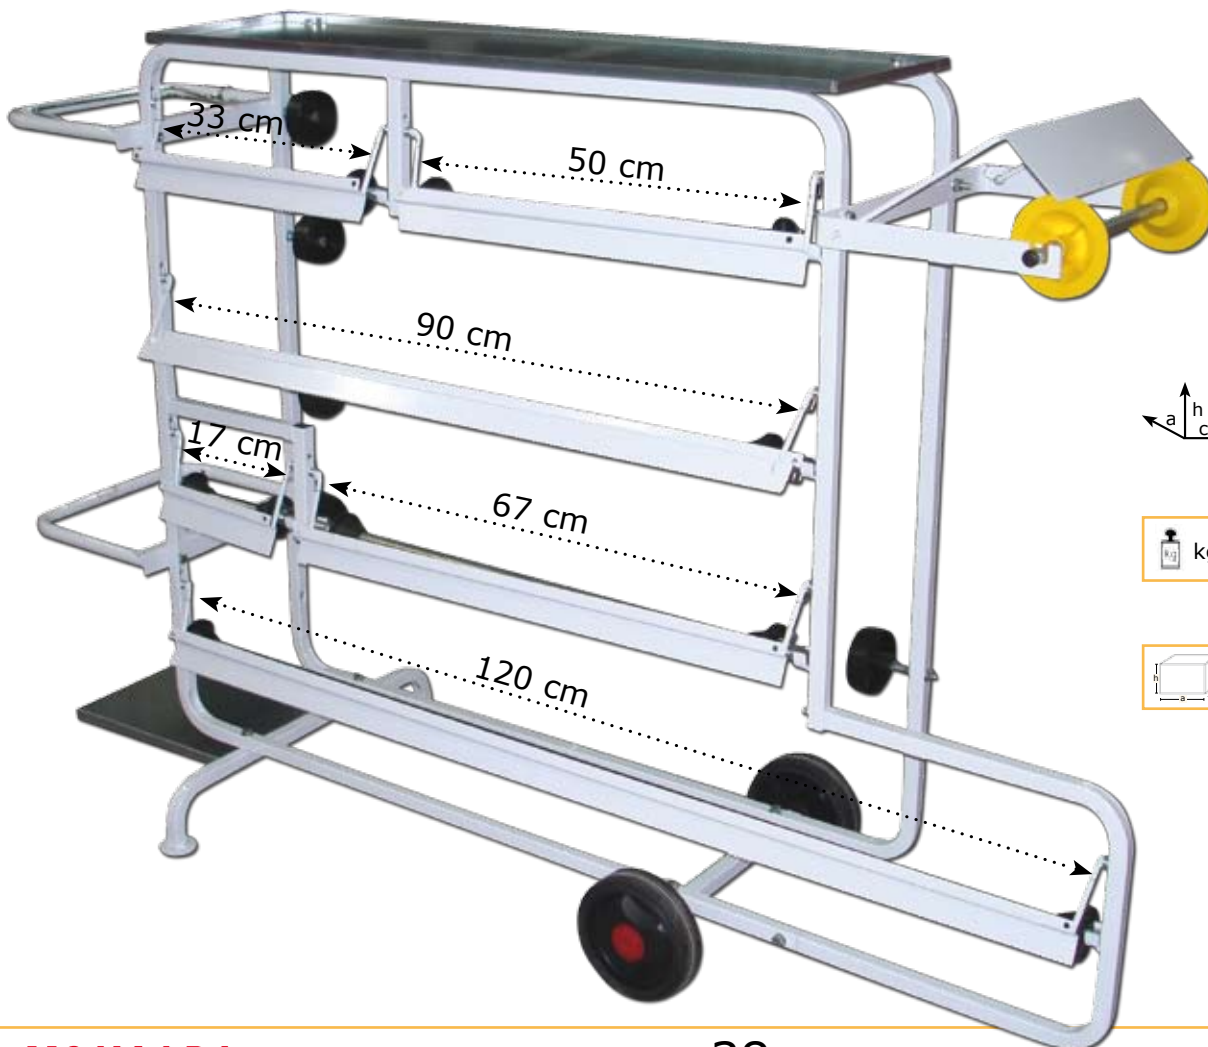

cod. 10 90 50 10 05

**Supporto nastrotore a muro**

per bobine di carta da cm 17 - 65 - 90

**Wall tape dispenser**

for 17 - 65 - 90 cm paper reels

$\begin{matrix} \uparrow h \\ a \rightarrow \\ \leftarrow c \end{matrix}$ 
 a = cm 114  
 c = cm 27  
 h = cm 52

Packing dimensions  
cm 118 x 12 x 56

kg 16

MADE IN MONALDI  
ITALY

cod. 10 90 50 10 06

**Carrello per la nastrotura della carta per mascherare**

rotoli da cm 33 - 50 - 90 - 17 - 67 - 120.

E' completo di supporto per la carta di pulizia. Un comodo ripiano consente di avere a disposizione, vicino al posto di lavoro, ciò che serve come utensili o materiali vari

**Special trolley for masking paper-rolls**

cm 33 - 50 - 90 - 17 - 67 - 120. It is supplied with bracket for cleaning paper. A useful shelf allows to have what is necessary at close hand

$\begin{matrix} \uparrow h \\ a \rightarrow \\ \leftarrow c \end{matrix}$ 
 a = cm 135  
 c = cm 35  
 h = cm 105

kg 25

Packing dimensions  
cm 140 x 28 x 99