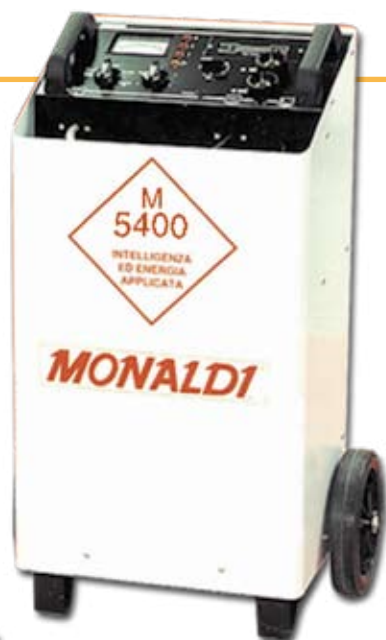

MADE IN MONALDI
ITALY