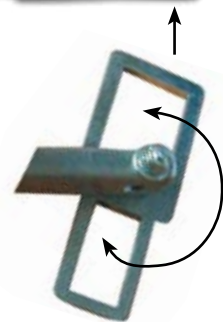

min. cm 61 max m 1,3

cod. 11 14 00 10 32

Asta regolabile reggicofani

Sorregge i portelloni di tutte le autovetture. Gli attacchi automatici sono predisposti per agganciarsi e sganciarsi immediatamente nella serratura dei veicoli

Adjustable support for car doors and tailgates

It is adjustable according to the needs of the operator and the special hooks immediately grip to and release the apposite locking places

MADE IN MONALDI
ITALY

min. cm 58 → max m 1

min. cm 84 → max m 1,5

min. m 1,1 → max m 2

cod. 11 14 00 10 60

Kit no. 3 aste telescopiche

con puntali in gomma e bloccaggio a vite con manopola

Set no. 3 adjustable support

with rubber points and blocking screw system with knob