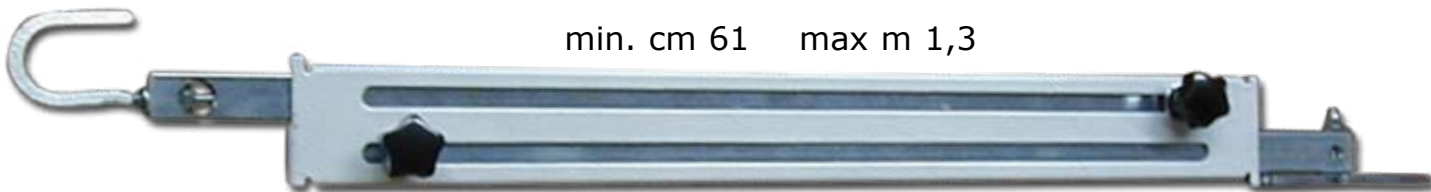

min. cm 61 max m 1,3

cod. 11 14 00 10 32

Asta regolabile reggicofani

Sorregge i portelloni di tutte le autovetture. Gli attacchi automatici sono predisposti per agganciarsi e sganciarsi immediatamente nella serratura dei veicoli

Adjustable support for car doors and tailgates

It is adjustable according to the needs of the operator and the special hooks immediately grip to and release the apposite locking places

MADE IN MONALDI
ITALY

min. cm 58 → max m 1

min. cm 84 → max m 1,5

min. m 1,1 → max m 2

cod. 11 14 00 10 60

Kit no. 3 aste telescopiche

con puntali in gomma e bloccaggio a vite con manopola

Set no. 3 adjustable support

with rubber points and blocking screw system with knob